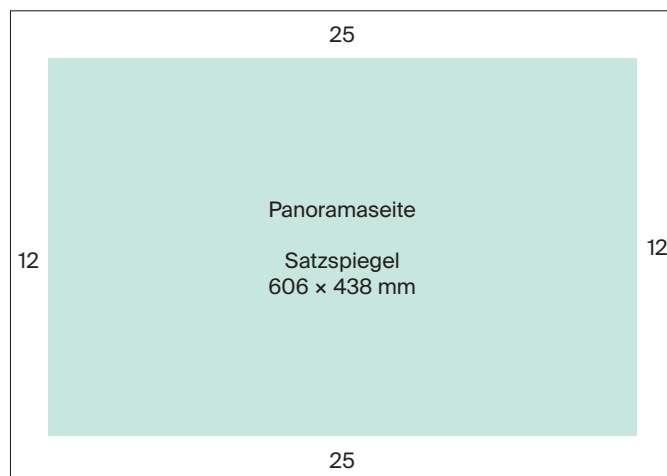

### Papierformat und Satzspiegel

|                  | Einzelseite  | Panoramaseite |
|------------------|--------------|---------------|
| Papierformat     | 315 × 488 mm | 630 × 488 mm  |
| max. Satzspiegel | 291 × 438 mm | 606 × 438 mm  |
| Seitenränder     | eingemittet  | eingemittet   |

### Papierformat und Satzspiegel

|                  | Einzelseite  | Panoramaseite | falsche Panoramaseite         |
|------------------|--------------|---------------|-------------------------------|
| Papierformat     | 235 × 320 mm | 470 × 320 mm  | 2 × Einzelseite nebeneinander |
| max. Satzspiegel | 208 × 286 mm | 443 × 286 mm  | 443 × 286 mm                  |
| Seitenränder     | eingemittet  | eingemittet   | innen 0 mm, aussen 13.5 mm    |