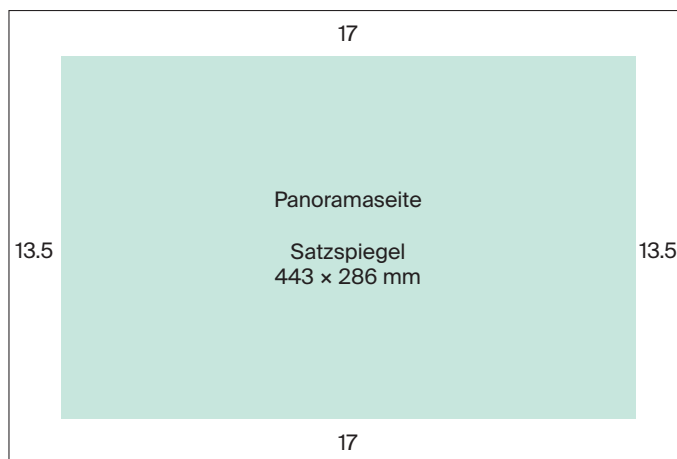

Zeitungsformate

Tabloid

Papierformat und Satzspiegel

	Einzelseite	Panoramaseite	falsche Panoramaseite
Papierformat	235 × 320 mm	470 × 320 mm	2 × Einzelseite nebeneinander
max. Satzspiegel	208 × 286 mm	443 × 286 mm	443 × 286 mm
Seitenränder	eingemittet	eingemittet	innen 0 mm, aussen 13.5 mm

Mögliche Seitenumfänge Tabloid			
8 Seiten (Panorama S. 3-4)	20 Seiten (Panorama S. 10-11)	32 Seiten (Panorama S. 16-17)	56 Seiten (Panorama S. 28-29)
12 Seiten (Panorama S. 6-7)	24 Seiten (Panorama S. 12-13)	40 Seiten (Panorama S. 20-21)	64 Seiten (Panorama S. 32-33)
16 Seiten (Panorama S. 8-9)	28 Seiten (Panorama S. 14-15)	48 Seiten (Panorama S. 24-25)	

www.bote.ch

Bote der Urschweiz AG | Werbung

Schmiedgasse 7 | 6430 Schwyz

Tel. 041 819 08 08

E-Mail: inerate@bote.ch | www.bote.ch

Die grösste Zeitung im Kanton Schwyz bis zu 65% Haushaltsabdeckung in der Region Schwyz